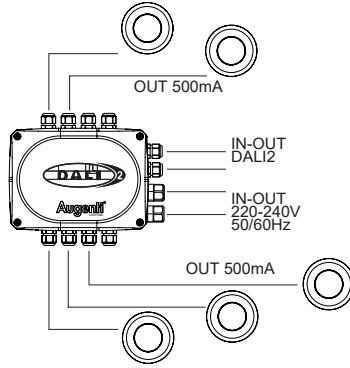

HUB.500.001.DA2

CUT70
HUB.500.001.DA2
500mA DALI2
MAX 5 pz.

RIM70
HUB.500.001.DA2
500mA DALI2
MAX 5 pz.

Bloom
HUB.500.001.DA2
500mA DALI2
MAX 5 pz.