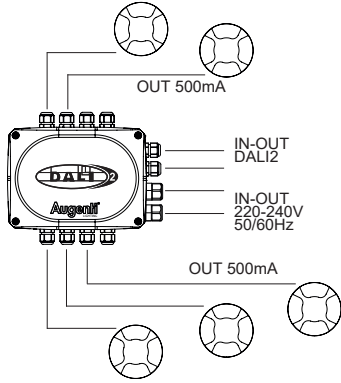

HUB.500.001.DA2

CUT70
HUB.500.001.DA2
500mA DALI2
MAX 5 pz.

RIM70
HUB.500.001.DA2
500mA DALI2
MAX 5 pz.

Bloom
HUB.500.001.DA2
500mA DALI2
MAX 5 pz.